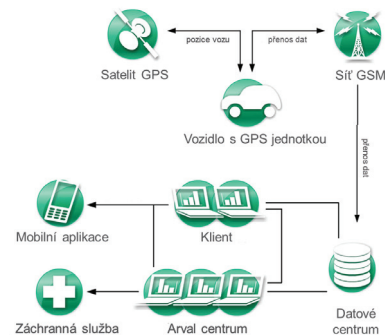

Jak systém funguje?

Systém je založen na principu přenosu signálu GPS a provozních dat z mobilní jednotky přes GSM síť do Arval centra. Data jsou vyhodnocena a následně se dostávají ke klientovi nebo do mobilní aplikace. Vozidlo je možné sledovat kdykoli podle přání provozovatele a vždy tedy víte:

- + kde se Vaše vozidla nacházejí
- + jak se k vozidlům řidiči chovají
- + kudy a kolik najela kilometrů

STANDARD

zaměřeno na optimalizaci nákladů

- + Elektronická kniha jízd
- + Reporty spotřeby PHM a emisí CO2
- + Stav PHM v nádrži a její sledování

DYNAMIC

zaměřeno na preventivní ochranu

- + Obsahuje balíček Standard
- + Hlášení servisních intervalů
- + Hlášení poruch motoru
- + Reporty vysokých otáček motoru

PROFIC

zaměřeno na bezpečnost řidiče

- + Obsahuje balíček Dynamic
- + Analýza stylu jízdy řidiče
- + Rychlostní report
- + Hlášení aktivace ABS, airbagů, atd.
- + Zavolání dispečinku v případě nehody
- + Aplikace pro iPhone a Android

Výhody a úspory

Které oblasti celkových nákladů na provoz vozidla ovlivníte přímo zavedením služby Arval On Board?

- + Amortizace vozidla - sníží se celkový počet ujetých km
- + Administrace - sníží se časová náročnost na tvorbu knihy jízd
- + Služby - sníží se náklady na údržbu, pneumatiky
- + PHM - sníží se vykazovaný počet služebně ujetých km - průměrně o 20%
- + PHM - sníží se průměrná spotřeba díky analýze stylu jízdy řidiče
- + Bezpečnost - sníží se nehodovost a Váš řidič bude jezdit bezpečněji